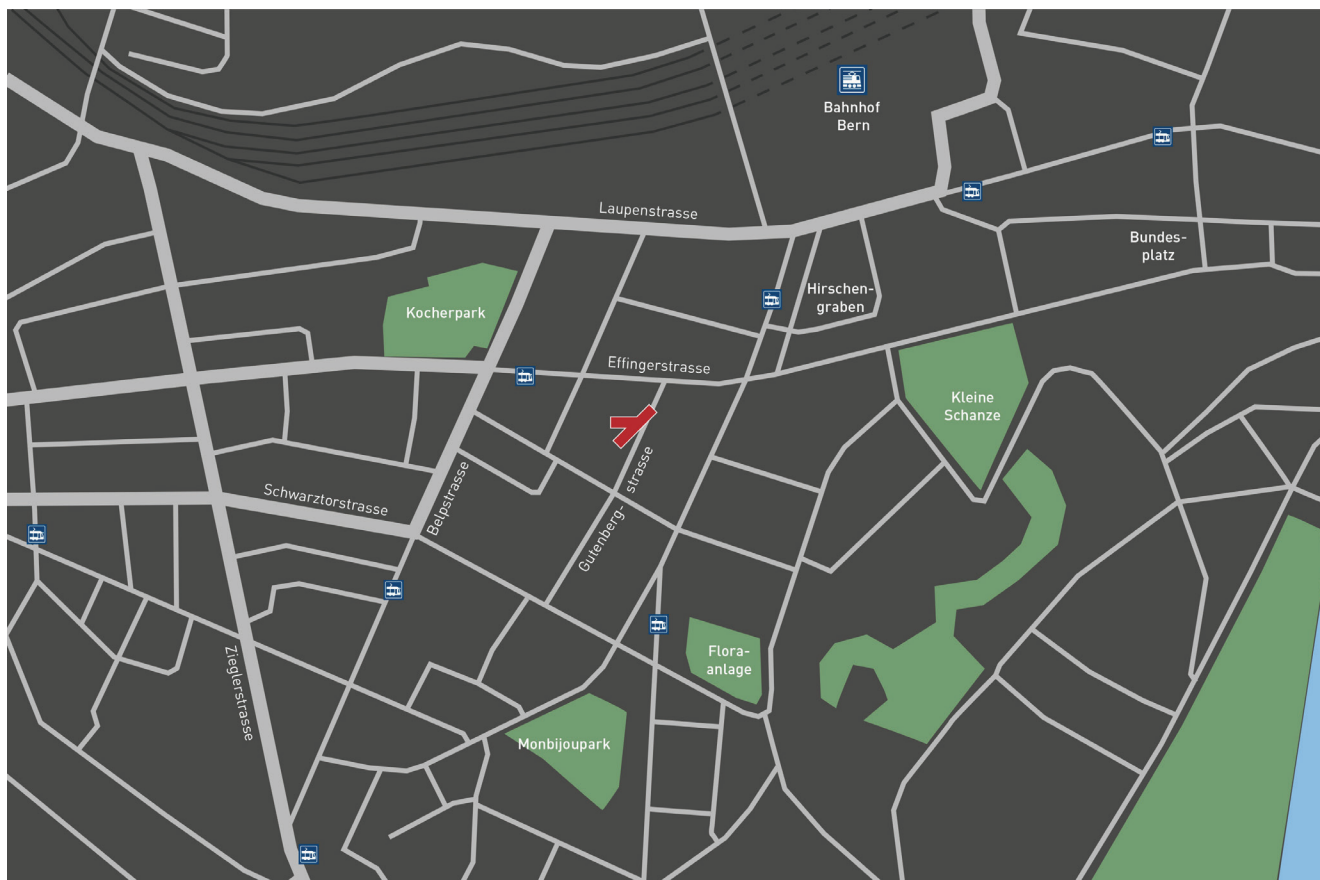

Lageplan Standort Bern

Kontextplan AG
Gutenbergstrasse 6
CH-3011 Bern

T +41 31 544 22 55

info@kontextplan.ch
www.kontextplan.ch

Anfahrt mit dem öffentlichen Verkehr

Von Bern HB via Hirschengraben (5 Minuten Fussweg)
Mit den Tramlinien 3, 6, 7, 8, 9 bis zur Tramhaltestelle Hirschengraben
oder Kocherpark (2 Minuten Fussweg)

Anfahrt mit dem Velo

Abstellplätze direkt beim Eingang

Mit dem Auto (4 Minuten Fussweg)

Abstellplätze beim City West