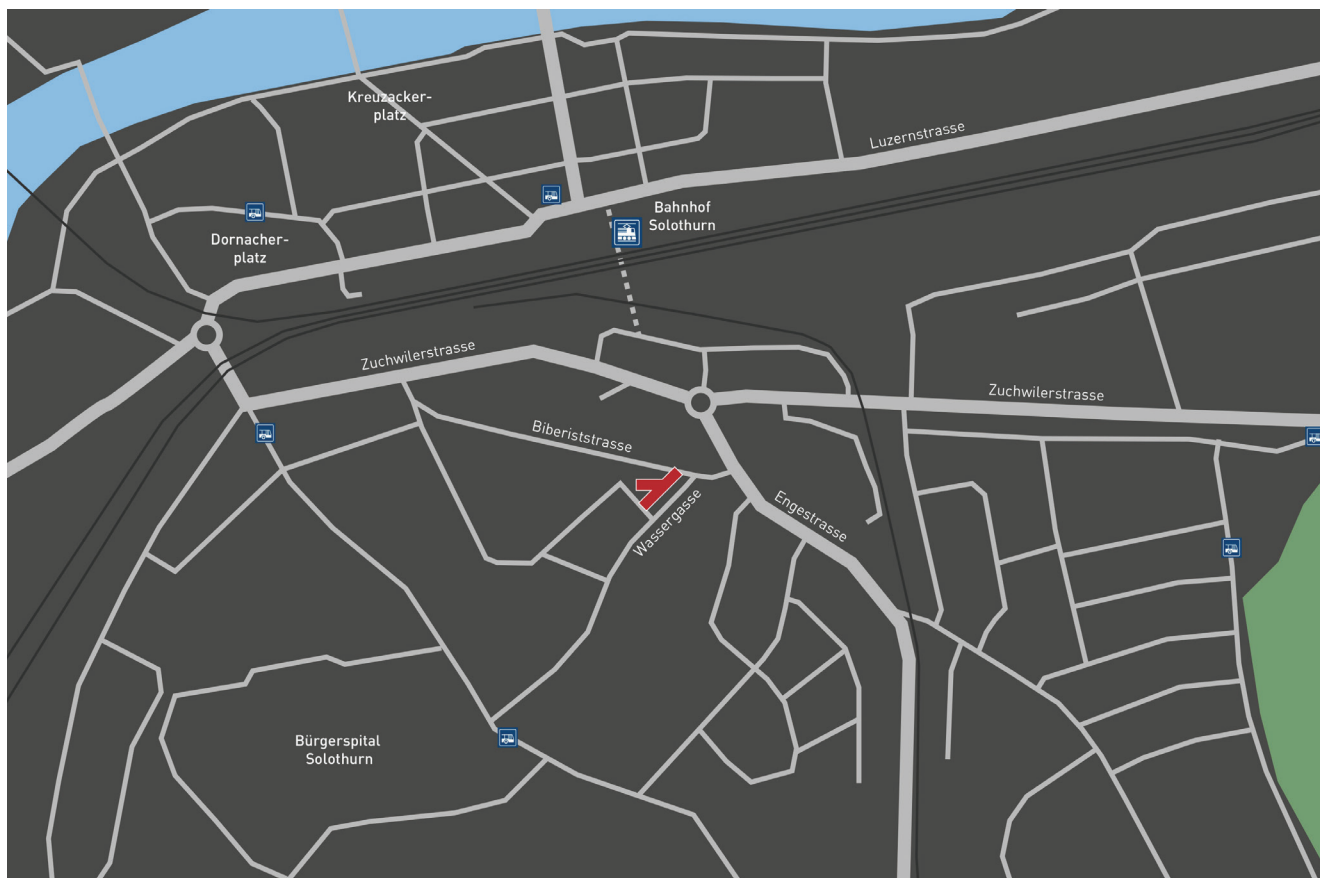

Lageplan Standort Solothurn

Kontextplan AG
Biberiststrasse 24
CH-4500 Solothurn

T +41 32 626 59 26

info@kontextplan.ch
www.kontextplan.ch

Anfahrt mit dem öffentlichen Verkehr (5 Minuten Fussweg)
via Solothurn HB durch SBB-Unterführung in Richtung Bürgerspital

Anfahrt mit dem Velo
Abstellplätze direkt bei Einfahrt Grundstück auf linker Seite

Mit dem Auto
Drei Abstellplätze direkt vor dem Eingang
Alternativ blaue Parkierung entlang Biberiststrasse