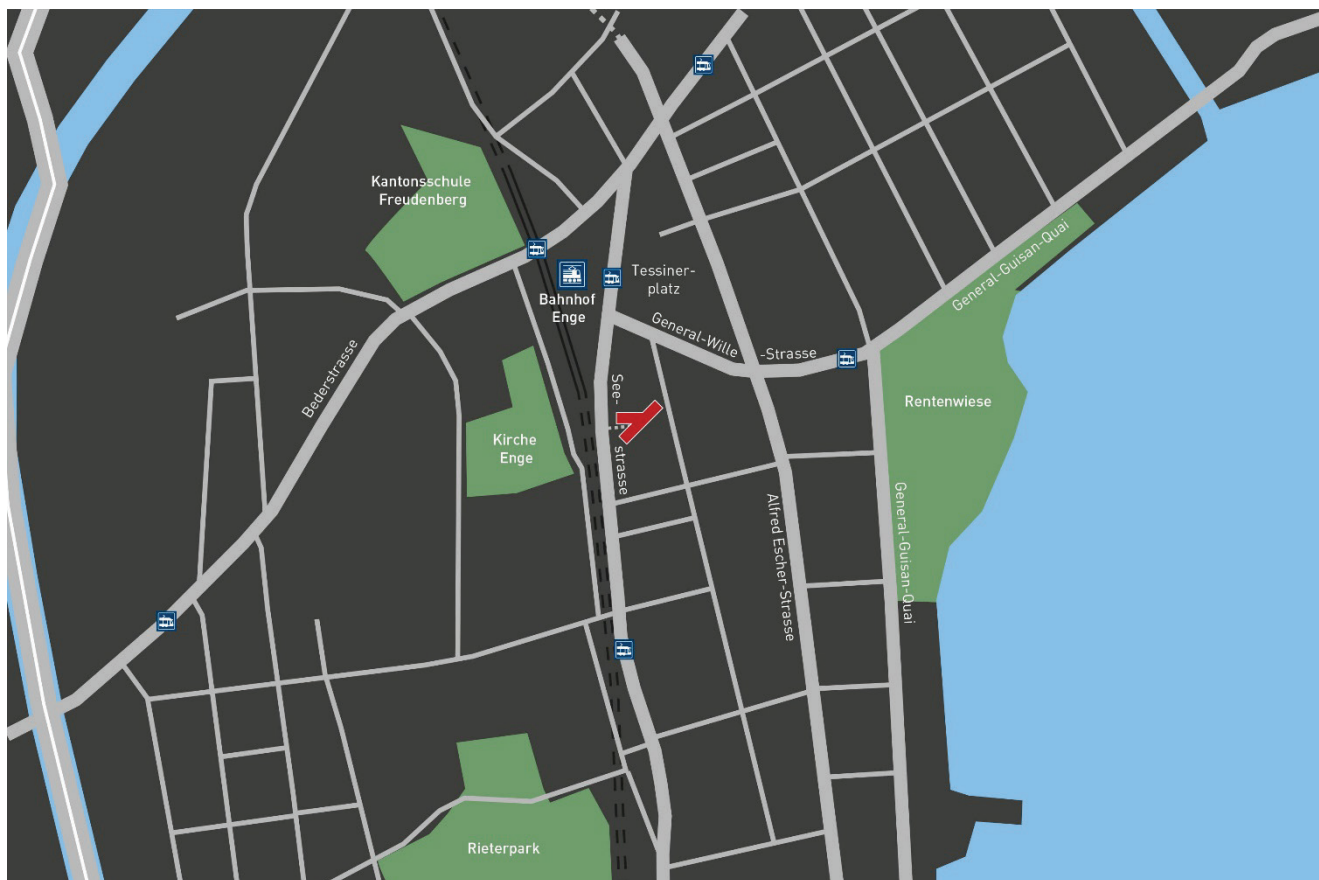

## Lageplan Standort Zürich

**Kontextplan AG**  
Seestrasse 41a  
CH-8002 Zürich

T +41 43 544 05 55

info@kontextplan.ch  
www.kontextplan.ch

**Anfahrt mit dem öffentlichen Verkehr (2 Minuten Fussweg)**  
via Zürich HB mit S-Bahn Linie 2 oder 8 bis Bahnhof Enge  
mit der Tram-Linie 6, 7, 13 bis Bahnhof Enge

**Anfahrt mit dem Velo**  
Abstellplätze direkt vor dem Eingang

**Mit dem Auto**  
Ein Abstellplatz direkt vor dem Eingang  
Alternativ öff. Parkierung entlang Grütlistrasse (2 Minuten Fussweg)